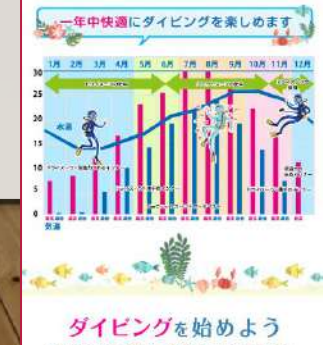

プライベートレッスン! (少人数)
中級ライセンス取得コース
198,000円(税込)
ファンダイブ実施中!
会員コース優待 期間限定オリジナルTシャツプレゼント中

無料説明会開催中!! ダイビングをすぐに始めたい方!
無料相談会開催中!! ダイビングを始めたいけど悩んでいる方!

+3冠を獲得しました
ダイビングスクール お客様満足度 No.1
ダイビングスクール お客様安全度 No.1
ダイビングスクール ショップ信頼度 No.1

プライベートレッスン実施中 中級ライセンス
無料相談会
これからダイビングを始め方、不安な事がある方はなんでもご相談ください。

Diving Life
社会人のためのダイビングスクール
私たちBuddy Tokyoではダイビングを心の底から楽しんでもらう為にライセンス取得はもちろんのことファンダイブを豊富で提供しているおすすめプランをご用意しております。
ダイビング、はじめての方や一人様だと不安な方はスタッフ一同でサポート致しますので是非 Well come!!
大森駅までお越しください。
Buddy Tokyo