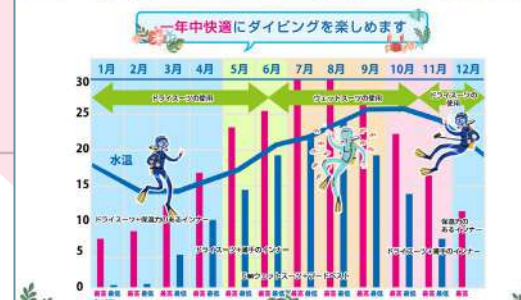

ダイビングショップLP

<https://buddytokyo-omori.com>

ランディングページ

- Design
- HTML5
- CSS3
- jQuery
- レスポンシブ

※リンク先のページは作成時から変更されている可能性があります。

お客様からの支持により、「ダイビングスクールお客様満足度 第1位」「ダイビングスクールお客様安全度 第1位」「ダイビングスクールショッピング満足度 第1位」